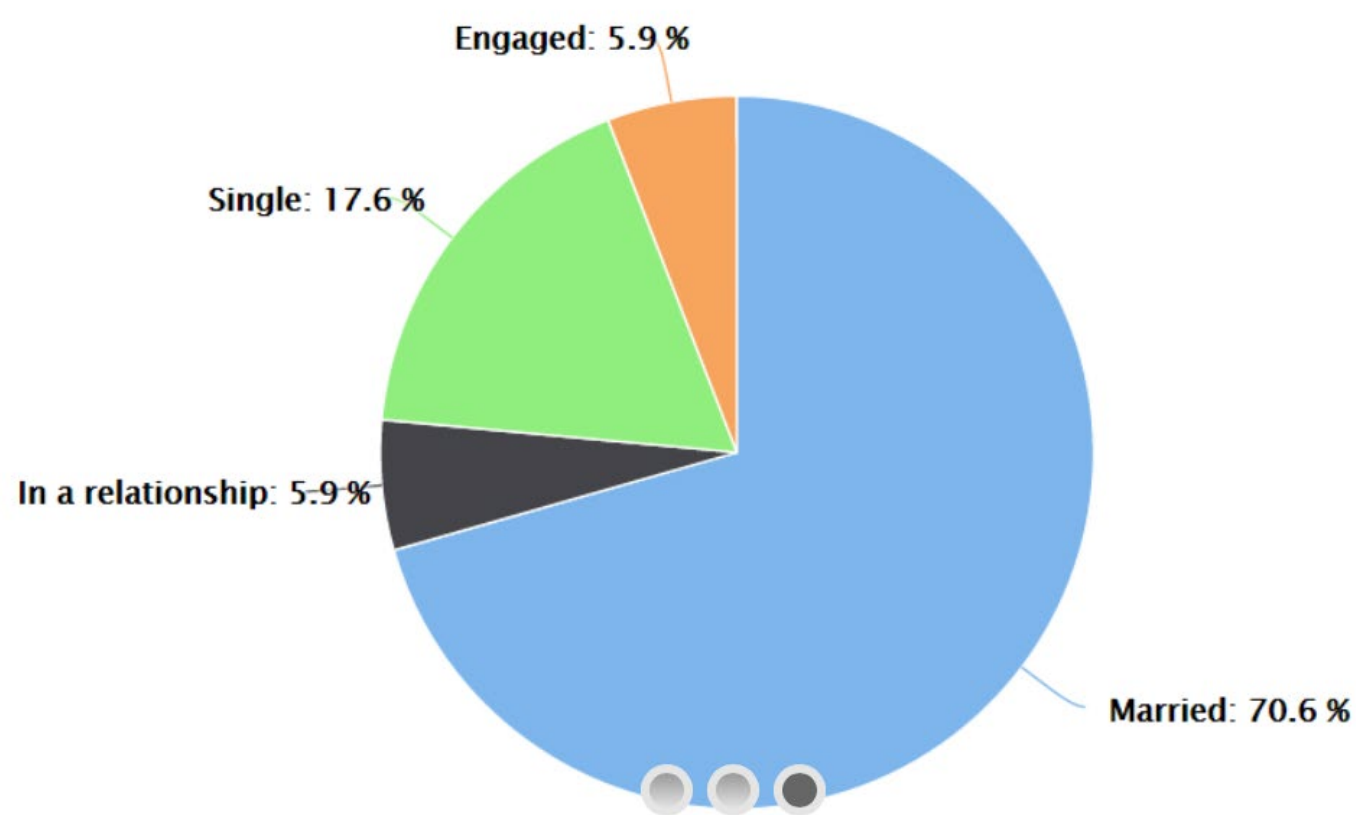

Clients

Clients Per Day

Click on a column to view the day's hourly usage

[Download as CSV](#)

Demográficos

(sólo con Facebook y registro manual)

- Estado civil.
- País de residencia.
- Género

Client Breakdown by Relationship Status