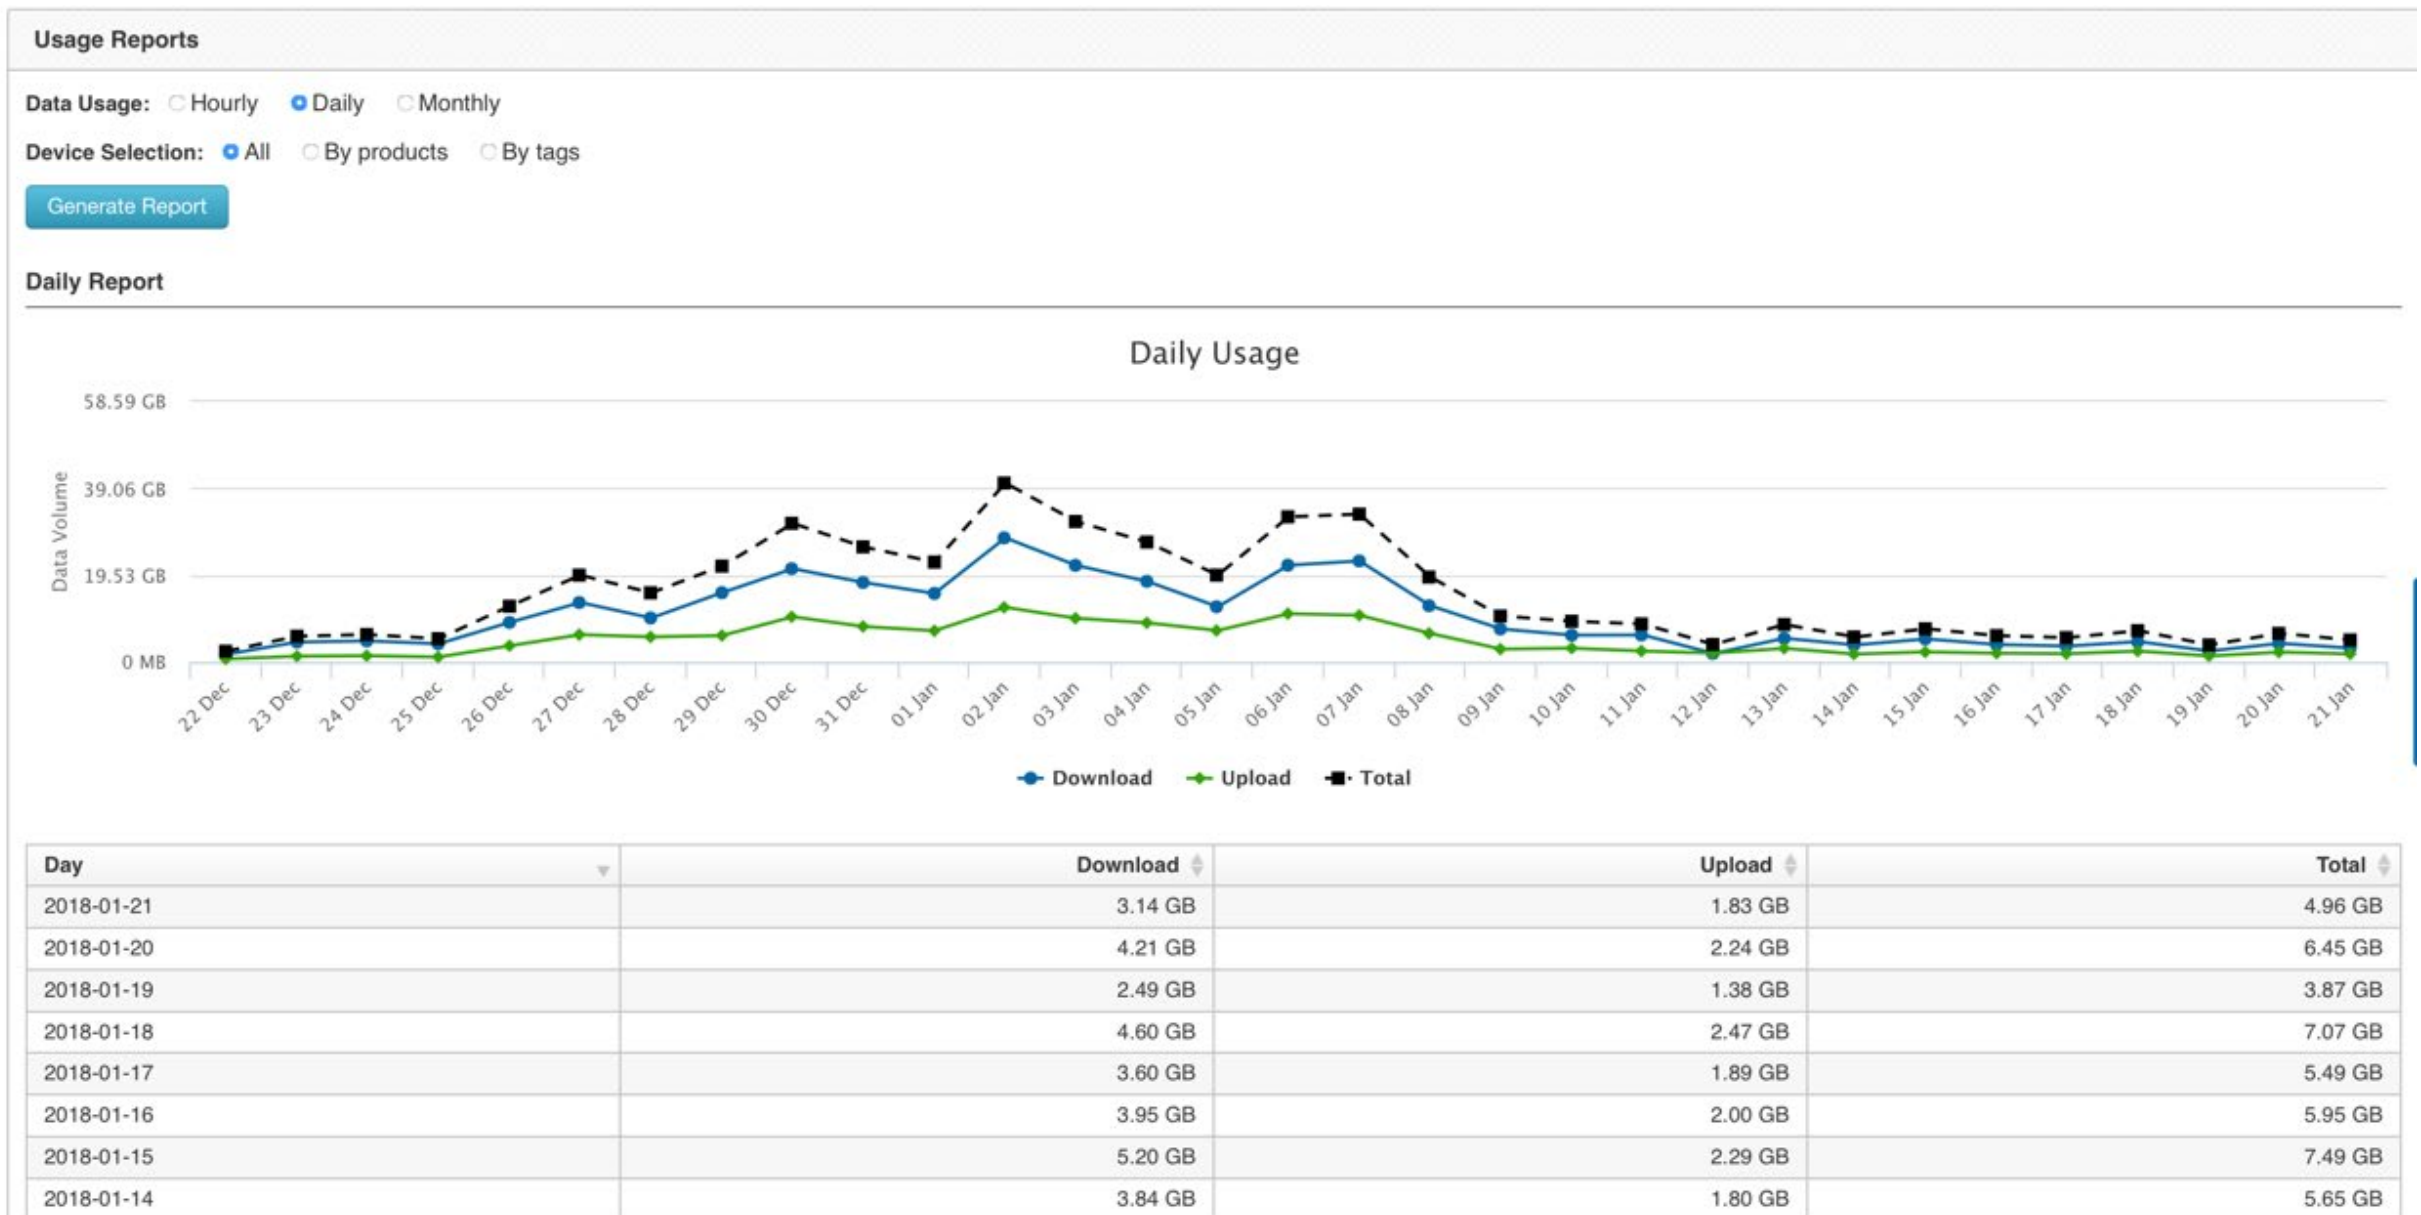

El usuario selecciona la red

2

Se presenta el portal de registro

3

Video, encuesta o banner (cargo extra)

4

Al terminar el video dirigimos al usuario a un micro sitio

Seis métodos de registro:

Diagrama del Servicio

Proveedor celular

NOC Comnet 7x24
Gestión/Monitoreo/Reportes
Remoto centralizado

Reporte de consumo

- Por hora, día y mes
- Por grupo o sucursal

Información de usuario

Clients > 90:3C:92:05:97:5D

Details

IP Address -
 MAC Address 90:3C:92:05:97:5D
 Connection Unknown
 Manufacturer Apple
 History [Event Log](#)

Status: ■ **Disconnected**

Device -
 Bandwidth Usage -

Bandwidth Usage in Last 30 days

Date	Download	Upload	Total
2016-06-01	62.6 MB	2.32 MB	64.9 MB
2016-05-30	3.35 MB	353 KB	3.7 MB
2016-05-14	2.99 MB	408 KB	3.39 MB
Total	68.9 MB	3.06 MB	72 MB