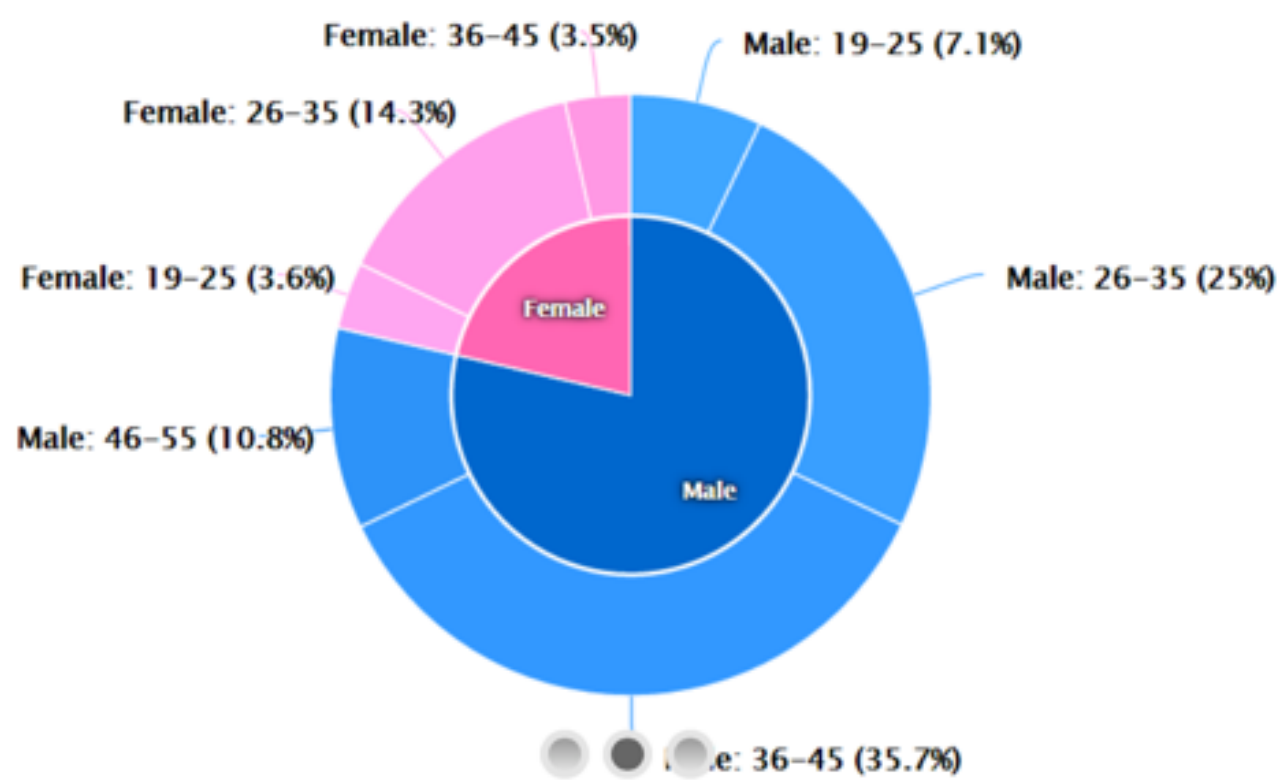

Client Breakdown by Gender and Age