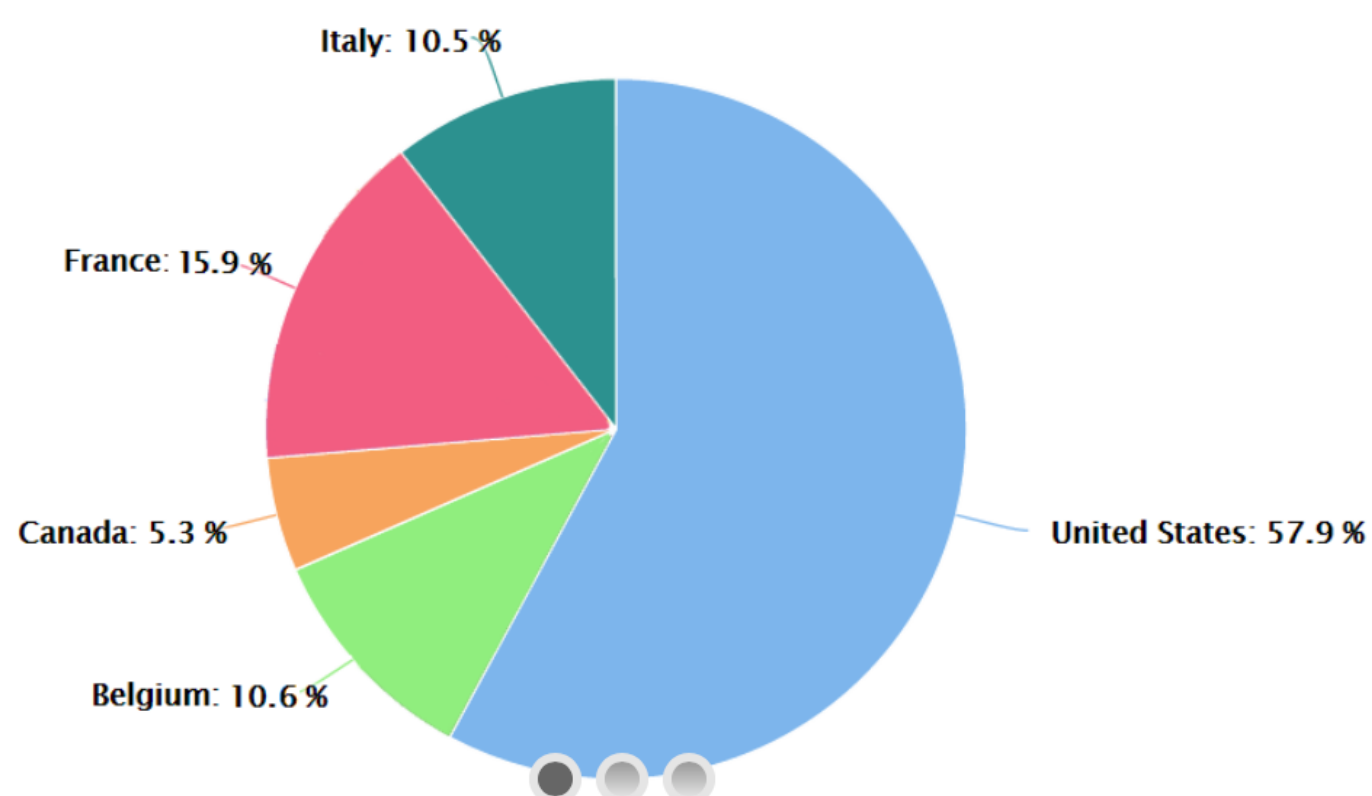

Client Breakdown by Home Country